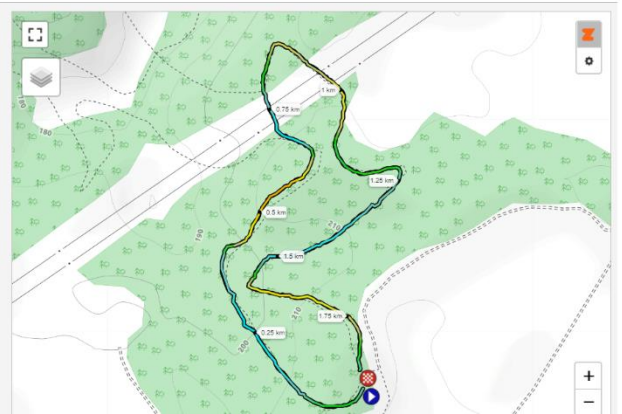

3D схема трассы

Участки трассы «ЗУБЕЦ»

Схема малого круга – 5,5 км (для дистанции 11 км)

Схема большого круга – 8,5 км (для дистанции 8,5, 17 и 26 км)

Схема двух кругов Малого и Большого Зубца