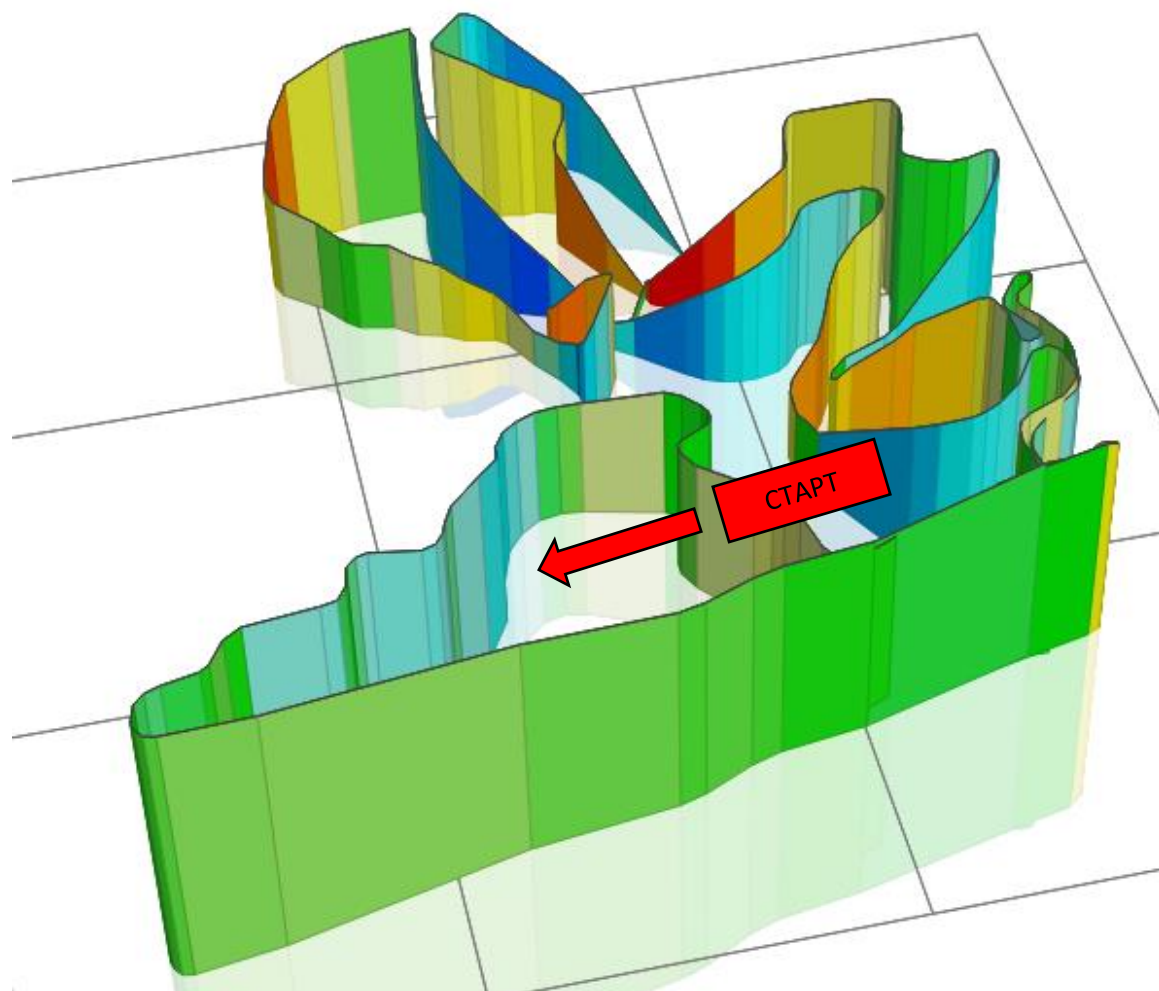

3D схема трассы

Участки трассы «ЗУБЕЦ»

Схема малого круга – 5,5 км (для дистанции 11 км)

Схема большого круга – 8,5 км (для дистанции 8,5, 17 и 26 км)

Схема двух кругов Малого и Большого Зубца