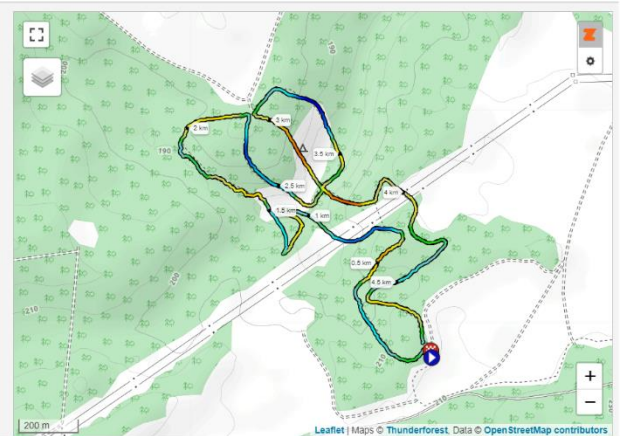

3D схема трассы

Участки трассы «ЗУБЕЦ»

Схема малого круга – 5,5 км (для дистанции 11 км)

Схема большого круга – 8,5 км (для дистанции 8,5, 17 и 26 км)

Схема двух кругов Малого и Большого Зубца