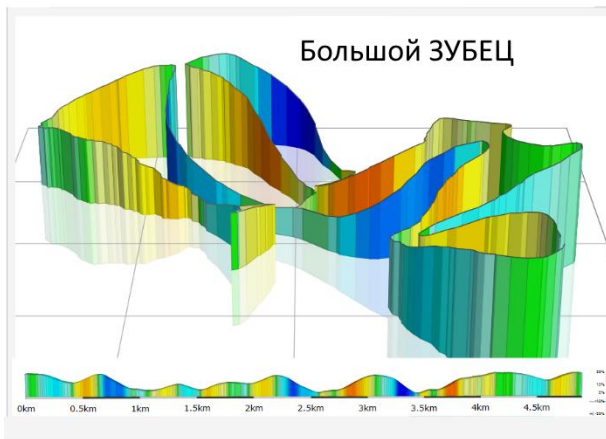

3D схема трассы

Участки трассы «ЗУБЕЦ»

Схема малого круга – 5,5 км (для дистанции 11 км)

Схема большого круга – 8,5 км (для дистанции 8,5, 17 и 26 км)

Схема двух кругов Малого и Большого Зубца