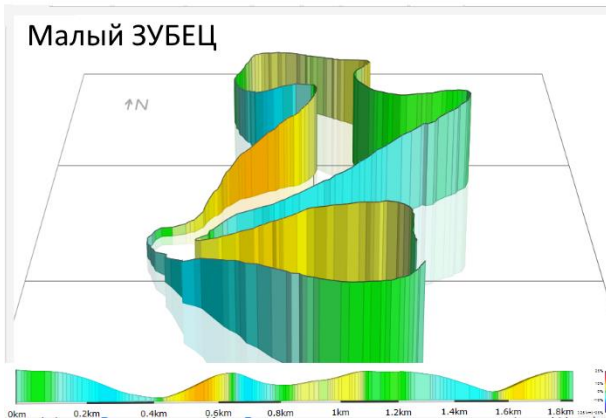

3D схема трассы

Участки трассы «ЗУБЕЦ»

Схема малого круга – 5,5 км (для дистанции 11 км)

Схема большого круга – 8,5 км (для дистанции 8,5, 17 и 26 км)

Схема двух кругов Малого и Большого Зубца