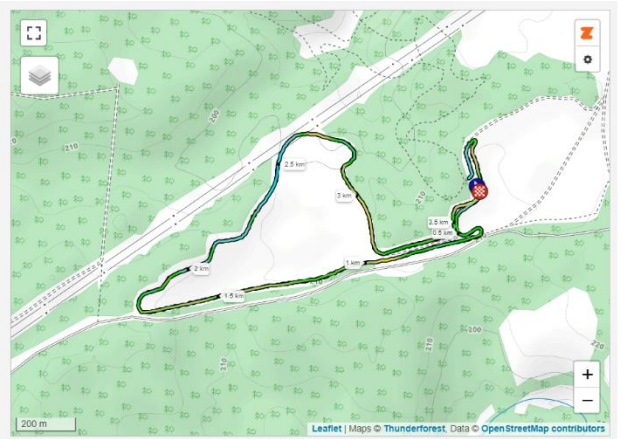

3D схема трассы

Участки трассы «ЗУБЕЦ»

Схема малого круга – 5,5 км (для дистанции 11 км)

Схема большого круга – 8,5 км (для дистанции 8,5, 17 и 26 км)

Схема двух кругов Малого и Большого Зубца