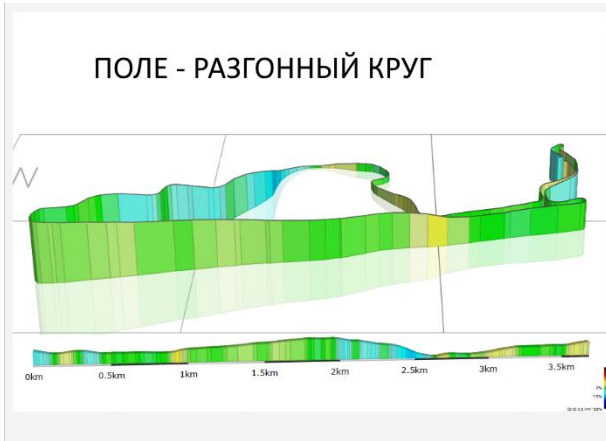

3D схема трассы

Участки трассы «ЗУБЕЦ»

Схема малого круга – 5,5 км (для дистанции 11 км)

Схема большого круга – 8,5 км (для дистанции 8,5, 17 и 26 км)

Схема двух кругов Малого и Большого Зубца